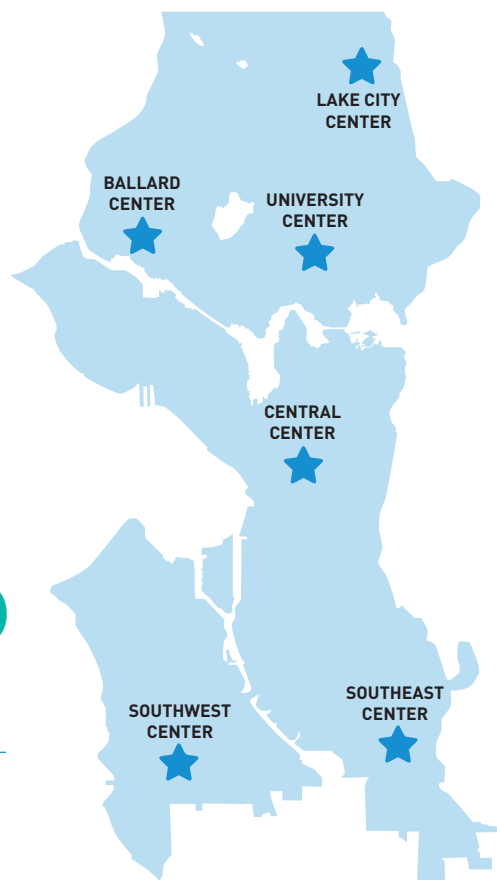

Tìm địa điểm và giờ làm việc của
Trung Tâm Dịch Vụ Khách Hàng
bằng cách quét mã QR này:

- Mỗi người lớn chỉ lấy được 1 mũ bảo hiểm. Các kích cỡ của mũ có thể có hạn.
- Mũ bảo hiểm do Bird, Lime, Superpedestrian, và Veo cung cấp.
- Luôn đội mũ bảo hiểm khi đi xe scooter và xe đạp ở Seattle.

BIRD

Lime

Superpedestrian

veo

Tìm hiểu thêm về việc thuê xe trượt scooter công cộng và xe đạp công cộng ở Seattle bằng cách truy cập seattle.gov/ScooterShare hoặc seattle.gov/BikeShare

Hãy Đi Xe An Toàn Nào, Seattle! #RideSafeSeattle